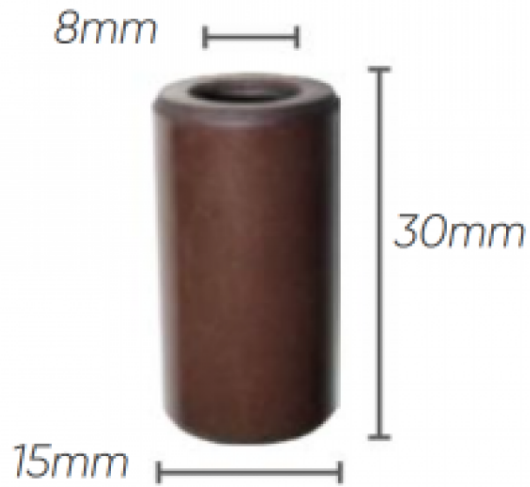

Pièces détachées pour pompes IDROBASE

Kit 2628 pistons diam 15 pompe HPE-XT

Ref. AR-2628

Kit pistons pompe Annovi Reverberi série 126.

Ce kit de pistons se monte sur pompe HPE, XT.

Données techniques

Nbr pièces dans le kit	1x3
------------------------	-----