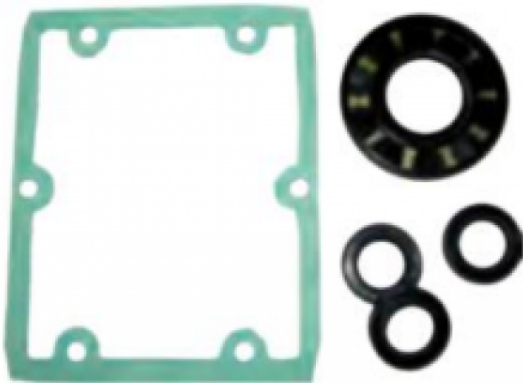

Pièces détachées pour pompes IDROBASE

Kit 1872 joints huile pompe XT

Ref. 510228

Kit joints huile pompe Annovi Reverberi série 132.

Ce kit de joints huile se monte sur pompe XT, HPE.

Données techniques

Nbr pièces dans le kit

6x1