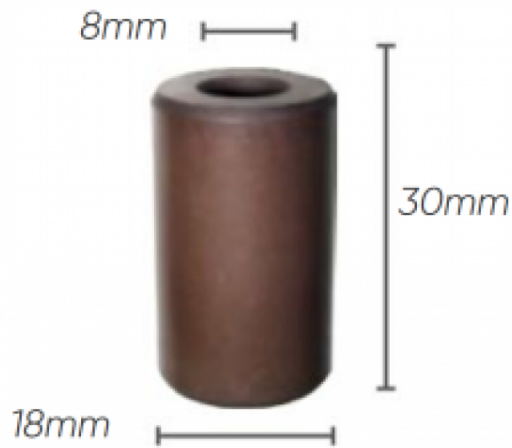

## **Kit 2629 pistons diam 18 pompe HPE-XT**

Ref. 510044

Kit pistons pompe Annovi Reverberi série 132.

Ce kit de pistons se monte sur pompe HPE, XT.