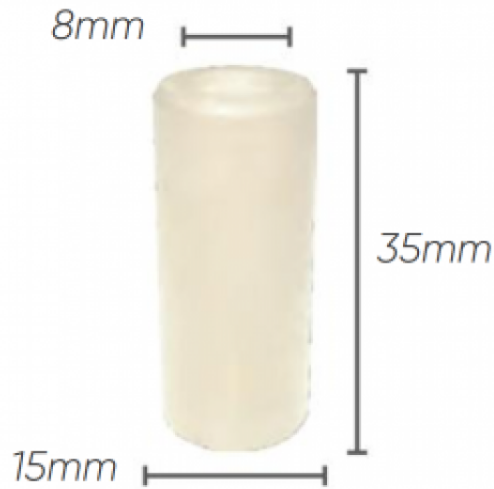

Pièces détachées pour pompes IDROBASE

## Kit 2739 pistons diam 15 pompe XM

Ref. AR-2739

Kit pistons pompe Annovi Reverberi série 178.

Ce kit de pistons se monte sur pompe XM, RC.