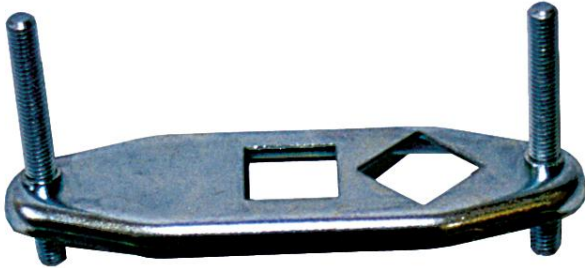

Accessoires pompes ANNOVI REVERBERI

## Etrier fixation manomètre ABS 300 bars diam 50 G 1/4M postérieur NHP

Ref. ID-WK1184890

Cet étrier peut servir pour tous types de manomètres avec fixation postérieure.

### Données techniques

Type de matière		<b>Acier galvanisé</b>
Diamètre extérieur	<i>Millimètres (mm)</i>	<b>50</b>