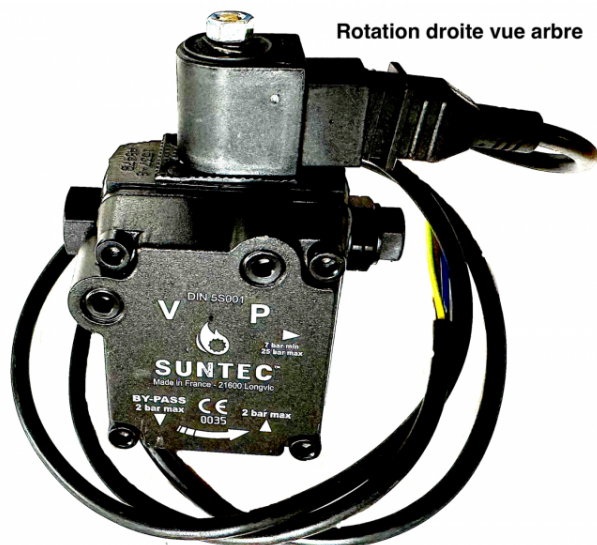

Chaudières ANNOVI REVERBERI

Pompe gasoil rotation droite sortie gauche

Ref. 510175

Cette pompe gasoil est équipée d'une entrée et d'un retour gasoil.

Divers :

Rotation pompe vue arbre: Droite

Données techniques

Version pompe	Bi-tubes
Type de matière	Alu, acier