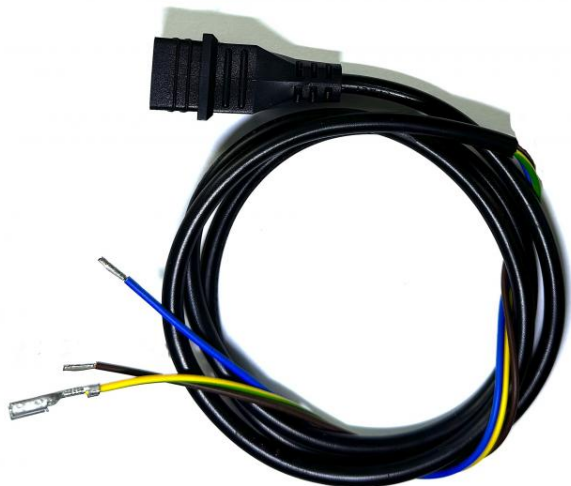

Chaudières ANNOVI REVERBERI

Câble alimentation bobine électrovanne SUNTEC long 1300mm

Ref. 510224

Câble alimentation bobine électrovanne pompe à gasoil NHP Annovi et Alberti

Données techniques

Type de matière		Caoutchouc, cuivre
Voltage		220
Fréquence	<i>Hertz (Hz)</i>	50/60
Poids	<i>Kilogrammes (Kg)</i>	0.11
Dimension, longueur	<i>Millimètres (mm)</i>	1300
Diamètre extérieur	<i>Millimètres (mm)</i>	70